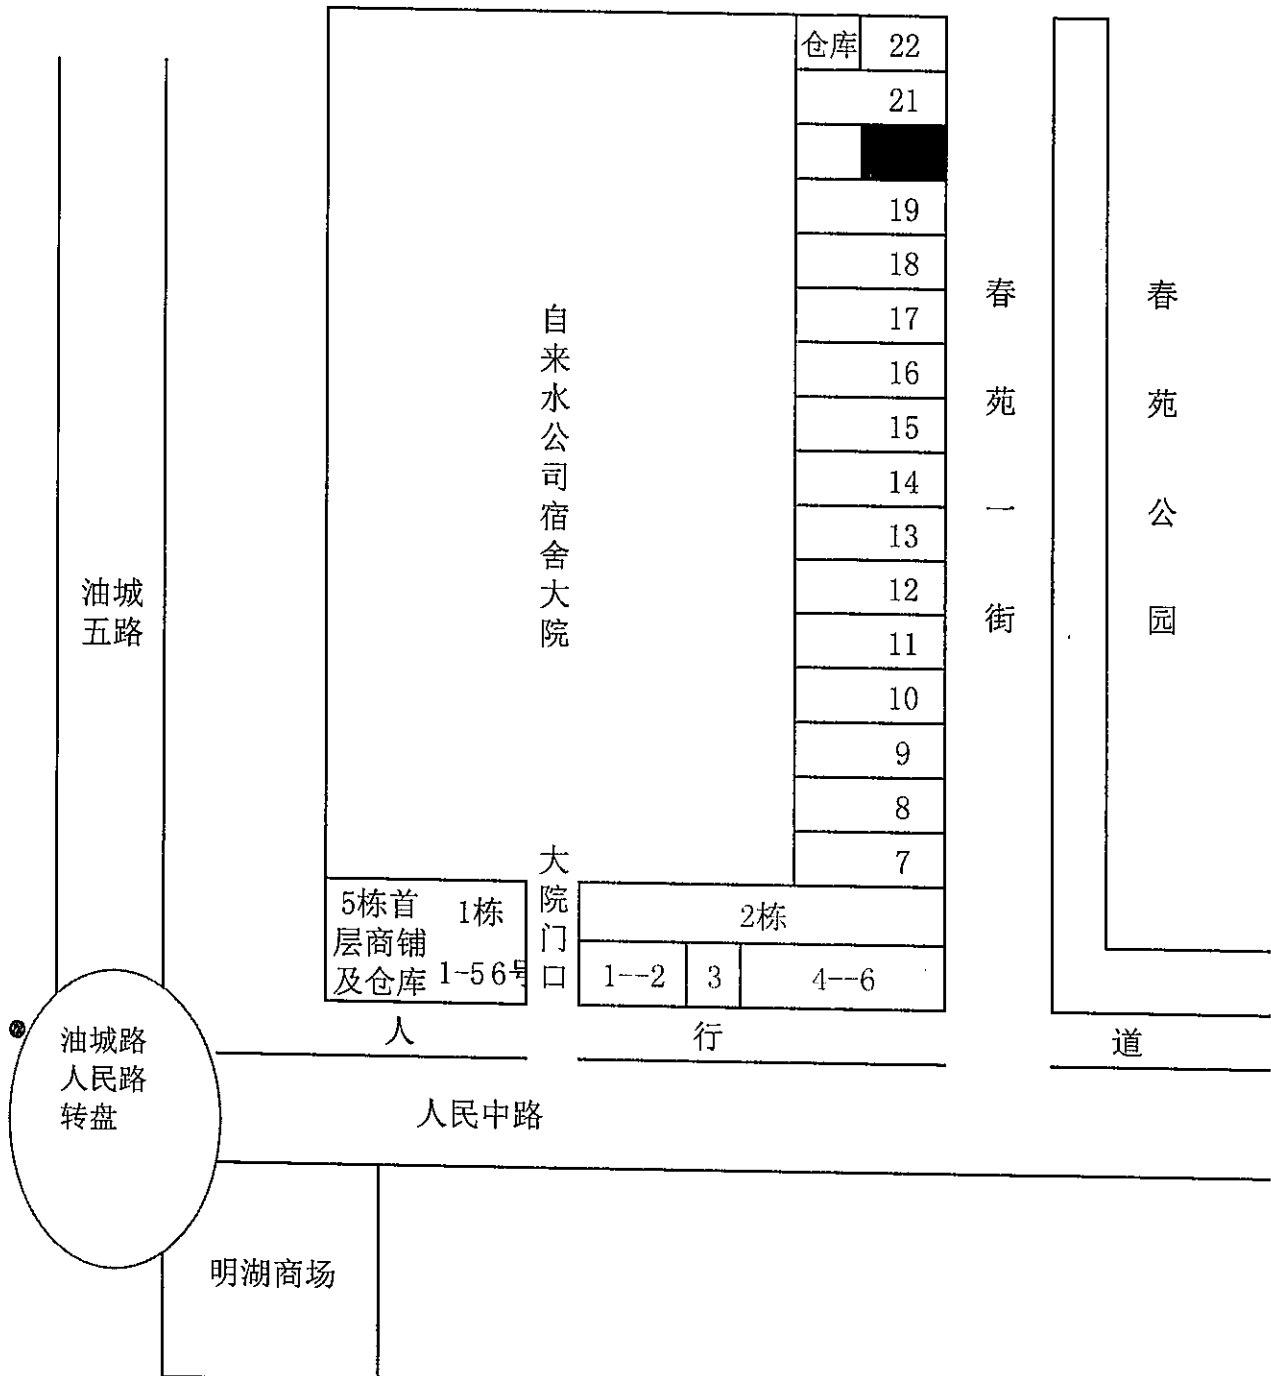

茂名市人民南路商铺平面图

注：1、灰色部分为出租物业。2、春苑一街里的商铺前有临时搭建面积不计算在出租面积内，只属租赁方个人问题，本公司概不负责。3、本图为示意图，实际以现场为准。